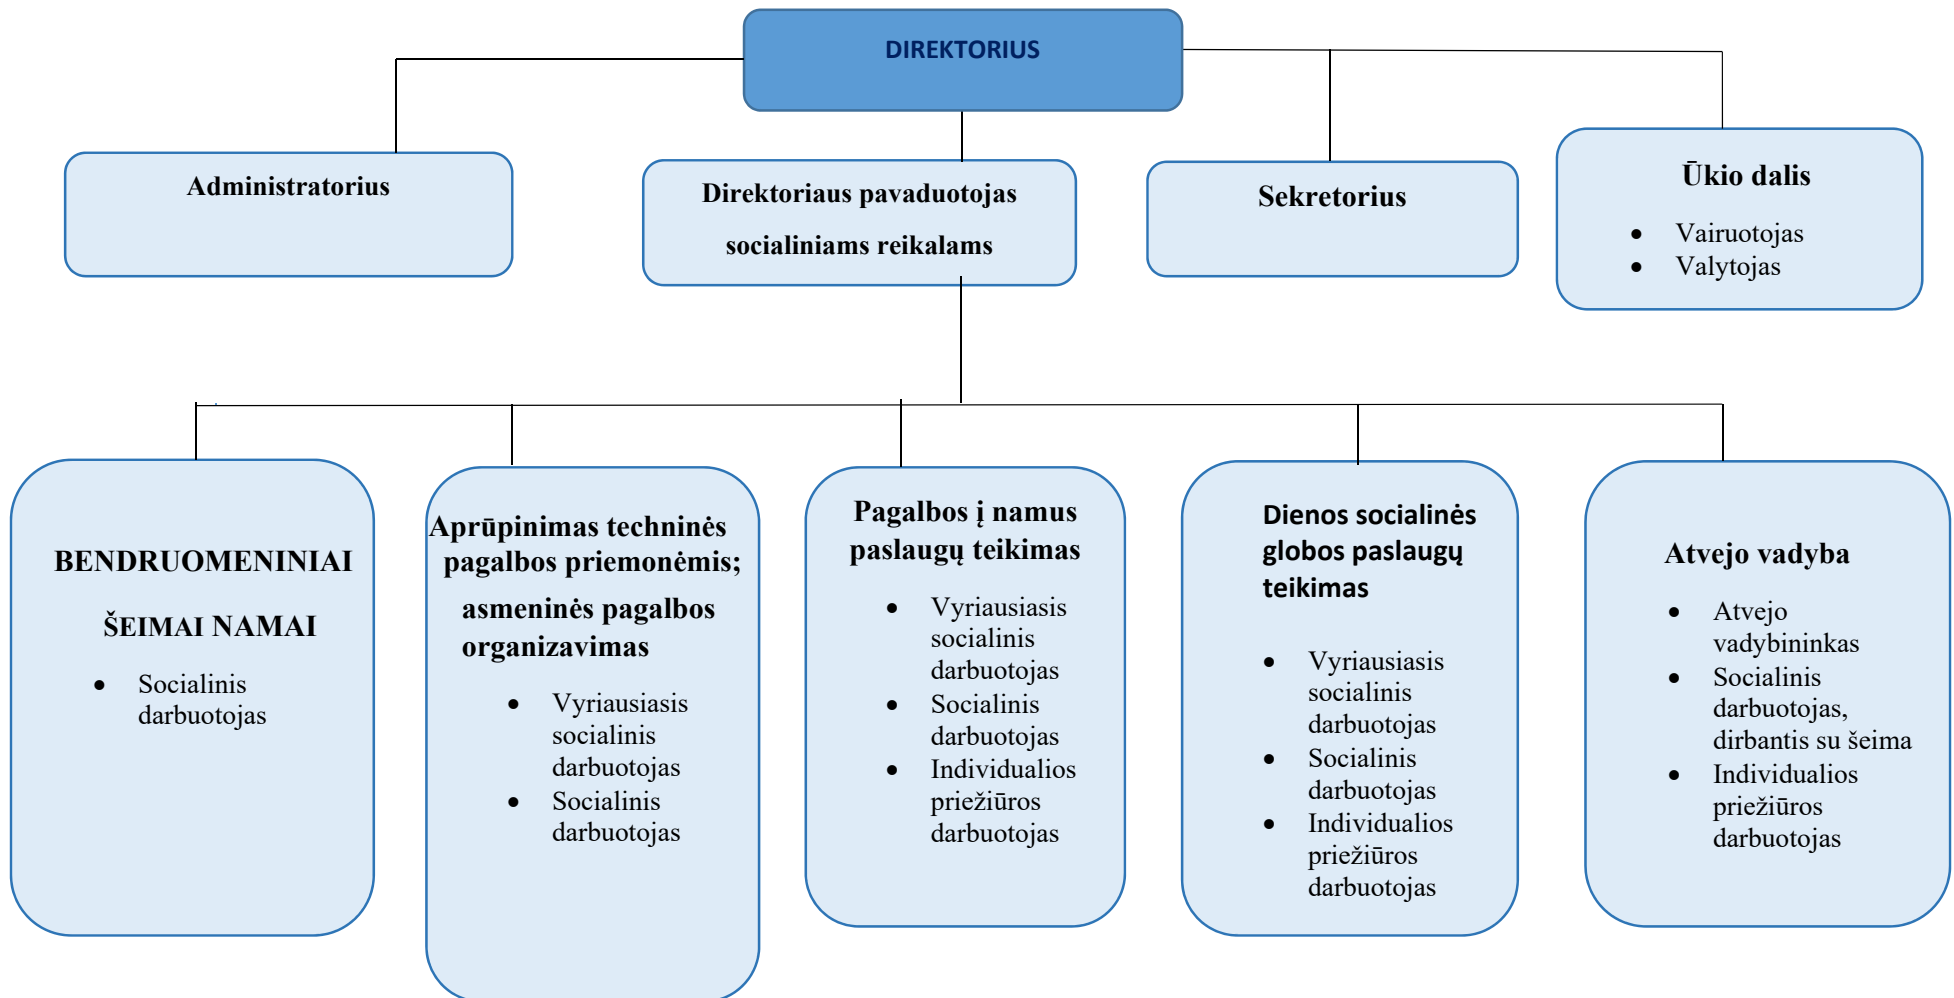

PATVIRTINTA

Klaipėdos rajono paramos šeimai centro direktoriaus

2023-11-08 įsakymu Nr. (1.4)–O–22

KLAIPĖDOS RAJONO PARAMOS ŠEIMAI CENTRO ORGANIZACINĖ STRUKTŪRA

**KLAIPĖDOS RAJONO PARAMOS ŠEIMAI CENTRO
VALDYMO STRUKTŪRA**